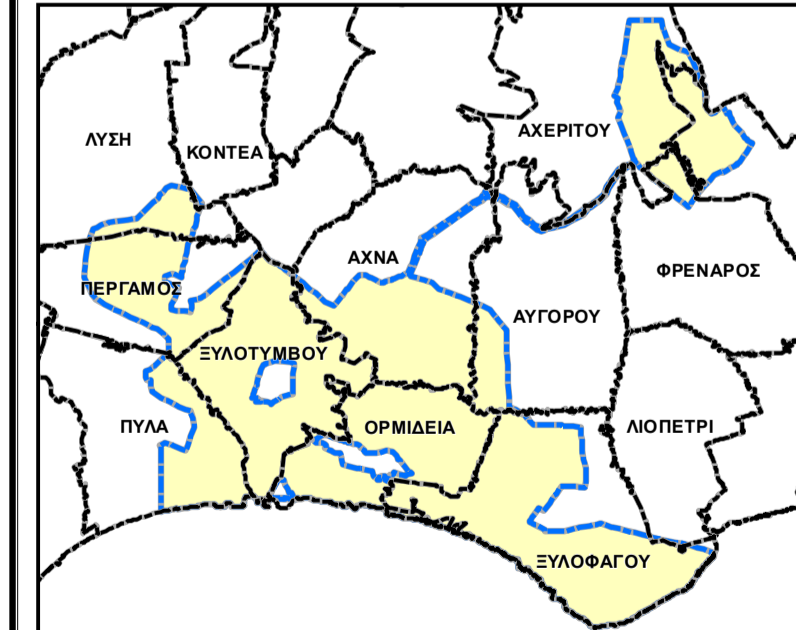

- Υπεραστικό Οδικό Δίκτυο
- Δρόμοι Περιφερειακής Σημιαίας
- Δευτεροβάθμιες Δρόμοι Περιφερειακής Σημιαίας
- Προτεινόμενος Ποδηλατοδρόμος

 ΤΜΗΜΑ ΠΟΛΕΩΣΟΜΙΑΣ ΚΑΙ ΟΙΚΗΣΕΩΣ	 SOVEREIGN BASE AREAS ADMINISTRATION
ΔΗΛΩΣΗ ΠΟΛΙΤΙΚΗΣ ΚΥΡΙΑΡΧΩΝ ΠΕΡΙΟΧΩΝ ΒΑΣΕΩΝ ΑΚΡΩΤΗΡΙΟΥ ΚΑΙ ΔΕΚΕΛΙΑΣ POLICY STATEMENT OF THE SOVEREIGN BASE AREAS	
ΣΧΕΔΙΟ ΟΔΙΚΟΥ ΔΙΚΤΥΟΥ ΔΕΚΕΛΙΑΣ ROAD NETWORK MAP OF DEKELIA AREA	
<small>ΗΜΕΡΟΜΗΝΙΑ ΜΑΪΟΣ 2022 DATE: MAY 2022</small>	<small>ΑΡ. ΣΧΕΔΙΟΥ / MAP NO.: 9</small>